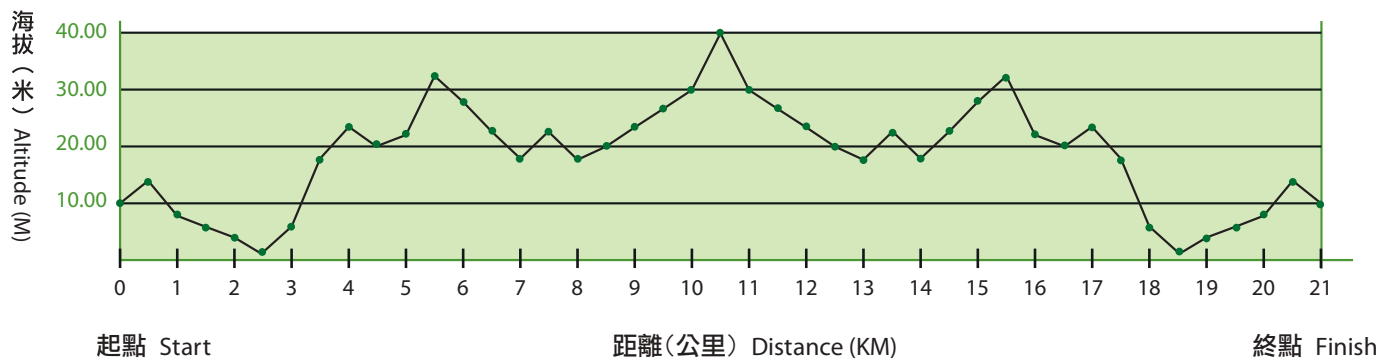

路線及高度圖

Course Map & Course Profile

路線 Course Map

賽道高度圖 Course Profile

ENTER A WORLD OF CONTEMPORARY
CHINESE ELEGANCE

灃 • NUVA

Level 2, AsiaWorld-Expo

Reservation Hotline: 3606 8818
nuva@asiaworld-expo.com