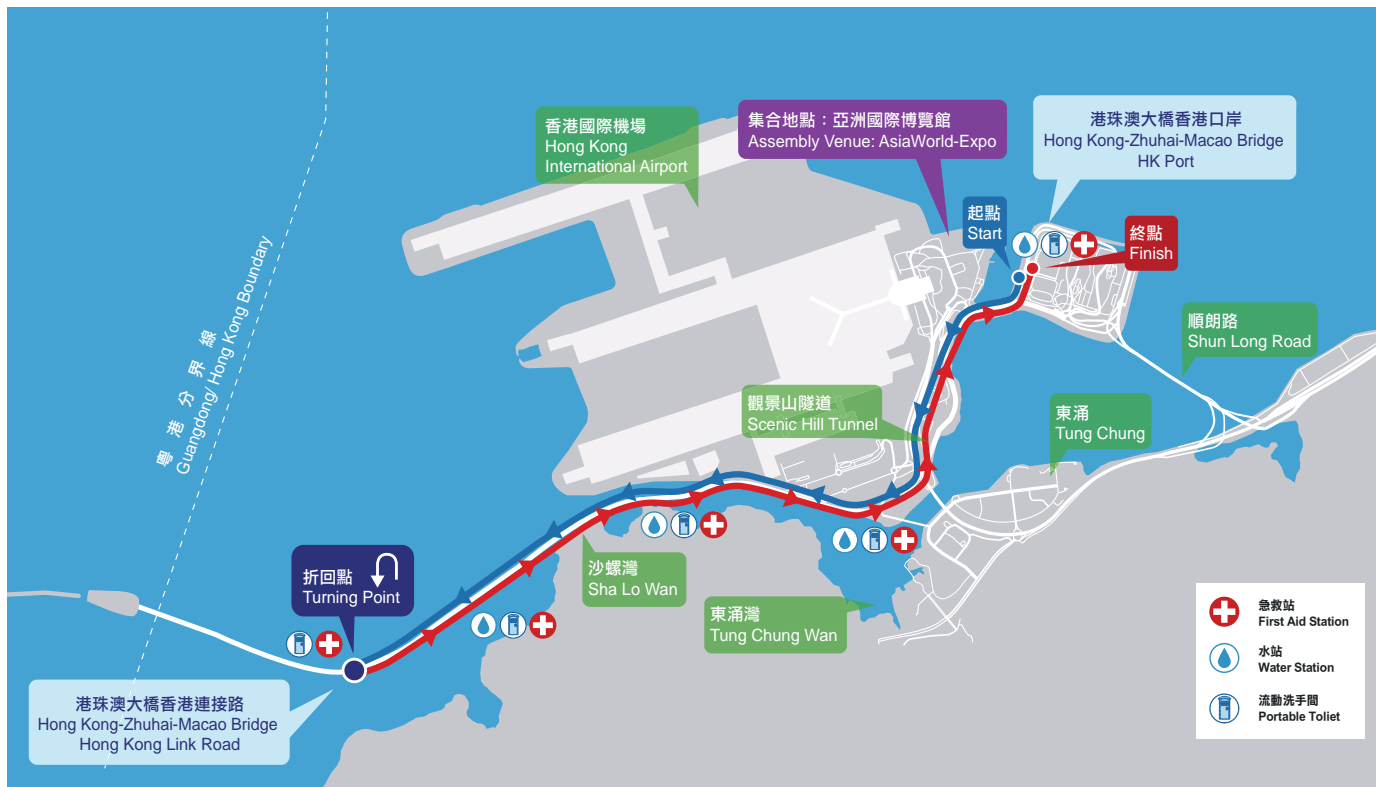

指定  CITY CHAIN 時間廊 及港澳各特約經銷商均有代售

 SEIKO 精工表  SEIKOHK  SEIKO 精工表 香港官方

經銷商地址：

SEIKO Boutique
Online

比賽時間流程及地點

Race Key Times and Locations

比賽組別 Race Category		半馬拉挑戰組 Half Marathon Challenge	半馬拉松 1 組 Half Marathon Run 1	半馬拉松 2 組 Half Marathon Run 2
號碼布樣式 Bib Samples 號碼布的顏色代表參賽者所屬之賽事及組別 The bib colour indicates the race category the participants belong to				
起步前 Before Start	到達賽事集合地點 (亞洲國際博覽館) 建議時間 Suggested arrival time to Assembly Venue (AsiaWorld-Expo)	05:30	06:10	06:50
	賽事集合地點入口截止時間 Assembly Entrance Cut-off Time	06:20	07:00	07:40
起步 Start	起點 Start	港珠澳大橋香港連接路 Hong Kong-Zhuhai-Macao Bridge Hong Kong Link Road		
	起步時間 Start Time	07:30	08:10	08:50
時間 Time Limit	分段截跑點 1 Cut Off Point 1	折回點 (約 10.5 公里) Turning Point (Around 10.5km)	1 小時 15 分鐘 1 hr 15 min	10:05
	分段截跑點 2 Cut Off Point 2	近觀景山隧道 (約 17.5 公里) Near Inside the Scenic Hill Tunnel (Around 17.5km)	2 小時 2 hr	10:50
	全程 Full course	終點 Finish	2 小時 30 分鐘 2 hr 30 min	11:20
衝線後 After Finish	終點 Finish	港珠澳大橋香港連接路 Hong Kong-Zhuhai-Macao Bridge Hong Kong Link Road		
	完成獎牌及電子證書 Finisher Medal and e-Certificate	於比賽時限內完成賽事的參加者， 將會獲發完成獎牌乙個及電子證書乙張。 Finisher Medal and e-Certificate will be distributed/ issued to participants who finish the race within the time limit.		
	行李寄存區 Baggage Collection Area	亞洲國際博覽館 AsiaWorld-Expo		
	行李領回處關閉時間 Closing Time of Baggage Collection Area	12:45		

路線及高度圖

Course Map & Course Profile

路線 Course Map

賽道高度圖 Course Profile

ENTER A WORLD OF CONTEMPORARY
CHINESE ELEGANCE

灃 • NUVA

Level 2, AsiaWorld-Expo

Reservation Hotline: 3606 8818
nuva@asiaworld-expo.com